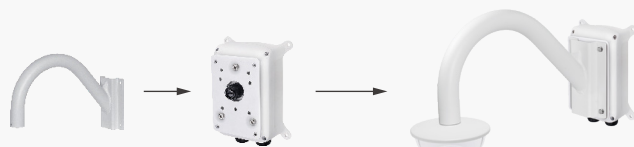

Adaptor Plate - 3		Supported Domes
AM-51G		FD9360-H, FD9380-H, IT9388-HT
Adaptor Plate - 4		Supported Domes
AM-51H		FD9369
Conduit Box - 1		Supported Domes
AM-713 Waterproof Conduit Box		FD9365-(E)HTV, FD9365-(E)HTV-A, FD9365-HTVL, FD9371-(E)HTV, FD9387-(E)HTV, FD9387-(E)HTV-A, FD9387-(E)HV, FD9391-EHTV, FD9392-EHTV-O
Conduit Box - 2		Supported Domes
AM-71B Waterproof Conduit Box		FD9360-H, FD9368-HTV, FD9380-H, FD9388-HTV, FD9389-EH(T)V-v2, IT9388-HT
Conduit Box - 3		Supported Domes
AM-71C Waterproof Junction Box		FD9360-H, FD9380-H, IT9360-H, IT9380-H
Conduit Box - 4		Supported Domes
AM-71D Outdoor Conduit Box		FD9360-H, FD9380-H
Conduit Box - 5		Supported Domes
AM-71E (V02) Outdoor Conduit Box		FD9369

Mounting Type

Outdoor

Pendant Mount*

1

AM-116/117

AM-114

Wall Mount*

1

AM-221

AM-718 (Optional)

2

AM-218

AM-719 (Optional)

Pole Mount*

1

AM-221