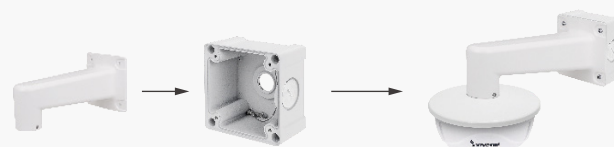

VIVOTEK

A Delta Group Company

Universal Accessory Guide

IP Surveillance Solutions

Outdoor Fixed Dome Cameras

Mounting Adaptors		Supported Domes
AM-525		FD9365-(E)HTV, FD9365-(E)HTV-A, FD9365-HTVL, FD9371-(E)HTV, FD9387-(E)HTV, FD9387-(E)HTV-A, FD9387-(E)HV, FD9391-EHTV, FD9392-EHTV-O
AM-528		FD9389-EH(T)V-v2, FD9368-HTV, FD9388-HTV
AM-52E (V02)		IT9389-H-v2, IT9360-H, IT9380-H, IT9388-HT, FD9360-H, FD9380-H, FD9369
AM-520 (V05)		FD9367-EHTV-v2
L-Bracket - 1		Supported Domes
AM-21A (V02)		FD9360-H, FD9365-(E)HTV, FD9365-(E)HTV-A, FD9365-HTVL, FD9367-EHTV-v2, FD9368-HTV, FD9371-(E)HTV, FD9380-H, FD9387-(E)HTV, FD9387-(E)HTV-A, FD9387-(E)HV, FD9388-HTV, FD9389-EH(T)V-v2, IT9388-HT, FD9391-EHTV, FD9392-EHTV-O
L-Bracket - 2		Supported Domes
AM-21M (V03)		IT9389-H-v2, IT9360-H, IT9380-H, FD9366-HV, FD9369
Adaptor Plate - 1		Supported Domes
AM-51C		FD9371-(E)HTV, FD9387-(E)HTV, FD9387-(E)HTV-A, FD9387-(E)HV, FD9391-EHTV, FD9392-EHTV-O
Adaptor Plate - 2		Supported Domes
AM-51D		FD9368-HTV, FD9388-HTV

Adaptor Plate - 3		Supported Domes
AM-51G		FD9360-H, FD9380-H, IT9388-HT
Adaptor Plate - 4		Supported Domes
AM-51H		FD9369
Conduit Box - 1		Supported Domes
AM-713 Waterproof Conduit Box		FD9365-(E)HTV, FD9365-(E)HTV-A, FD9365-HTVL, FD9371-(E)HTV, FD9387-(E)HTV, FD9387-(E)HTV-A, FD9387-(E)HV, FD9391-EHTV, FD9392-EHTV-O
Conduit Box - 2		Supported Domes
AM-71B Waterproof Conduit Box		FD9360-H, FD9368-HTV, FD9380-H, FD9388-HTV, FD9389-EH(T)V-v2, IT9388-HT
Conduit Box - 3		Supported Domes
AM-71C Waterproof Junction Box		FD9360-H, FD9380-H, IT9360-H, IT9380-H
Conduit Box - 4		Supported Domes
AM-71D Outdoor Conduit Box		FD9360-H, FD9380-H
Conduit Box - 5		Supported Domes
AM-71E (V02) Outdoor Conduit Box		FD9369

Mounting Type

Outdoor

Pendant Mount*

1

AM-116/117

AM-114

Wall Mount*

1

AM-221

AM-718 (Optional)

2

AM-218

AM-719 (Optional)

Pole Mount*

1

AM-221